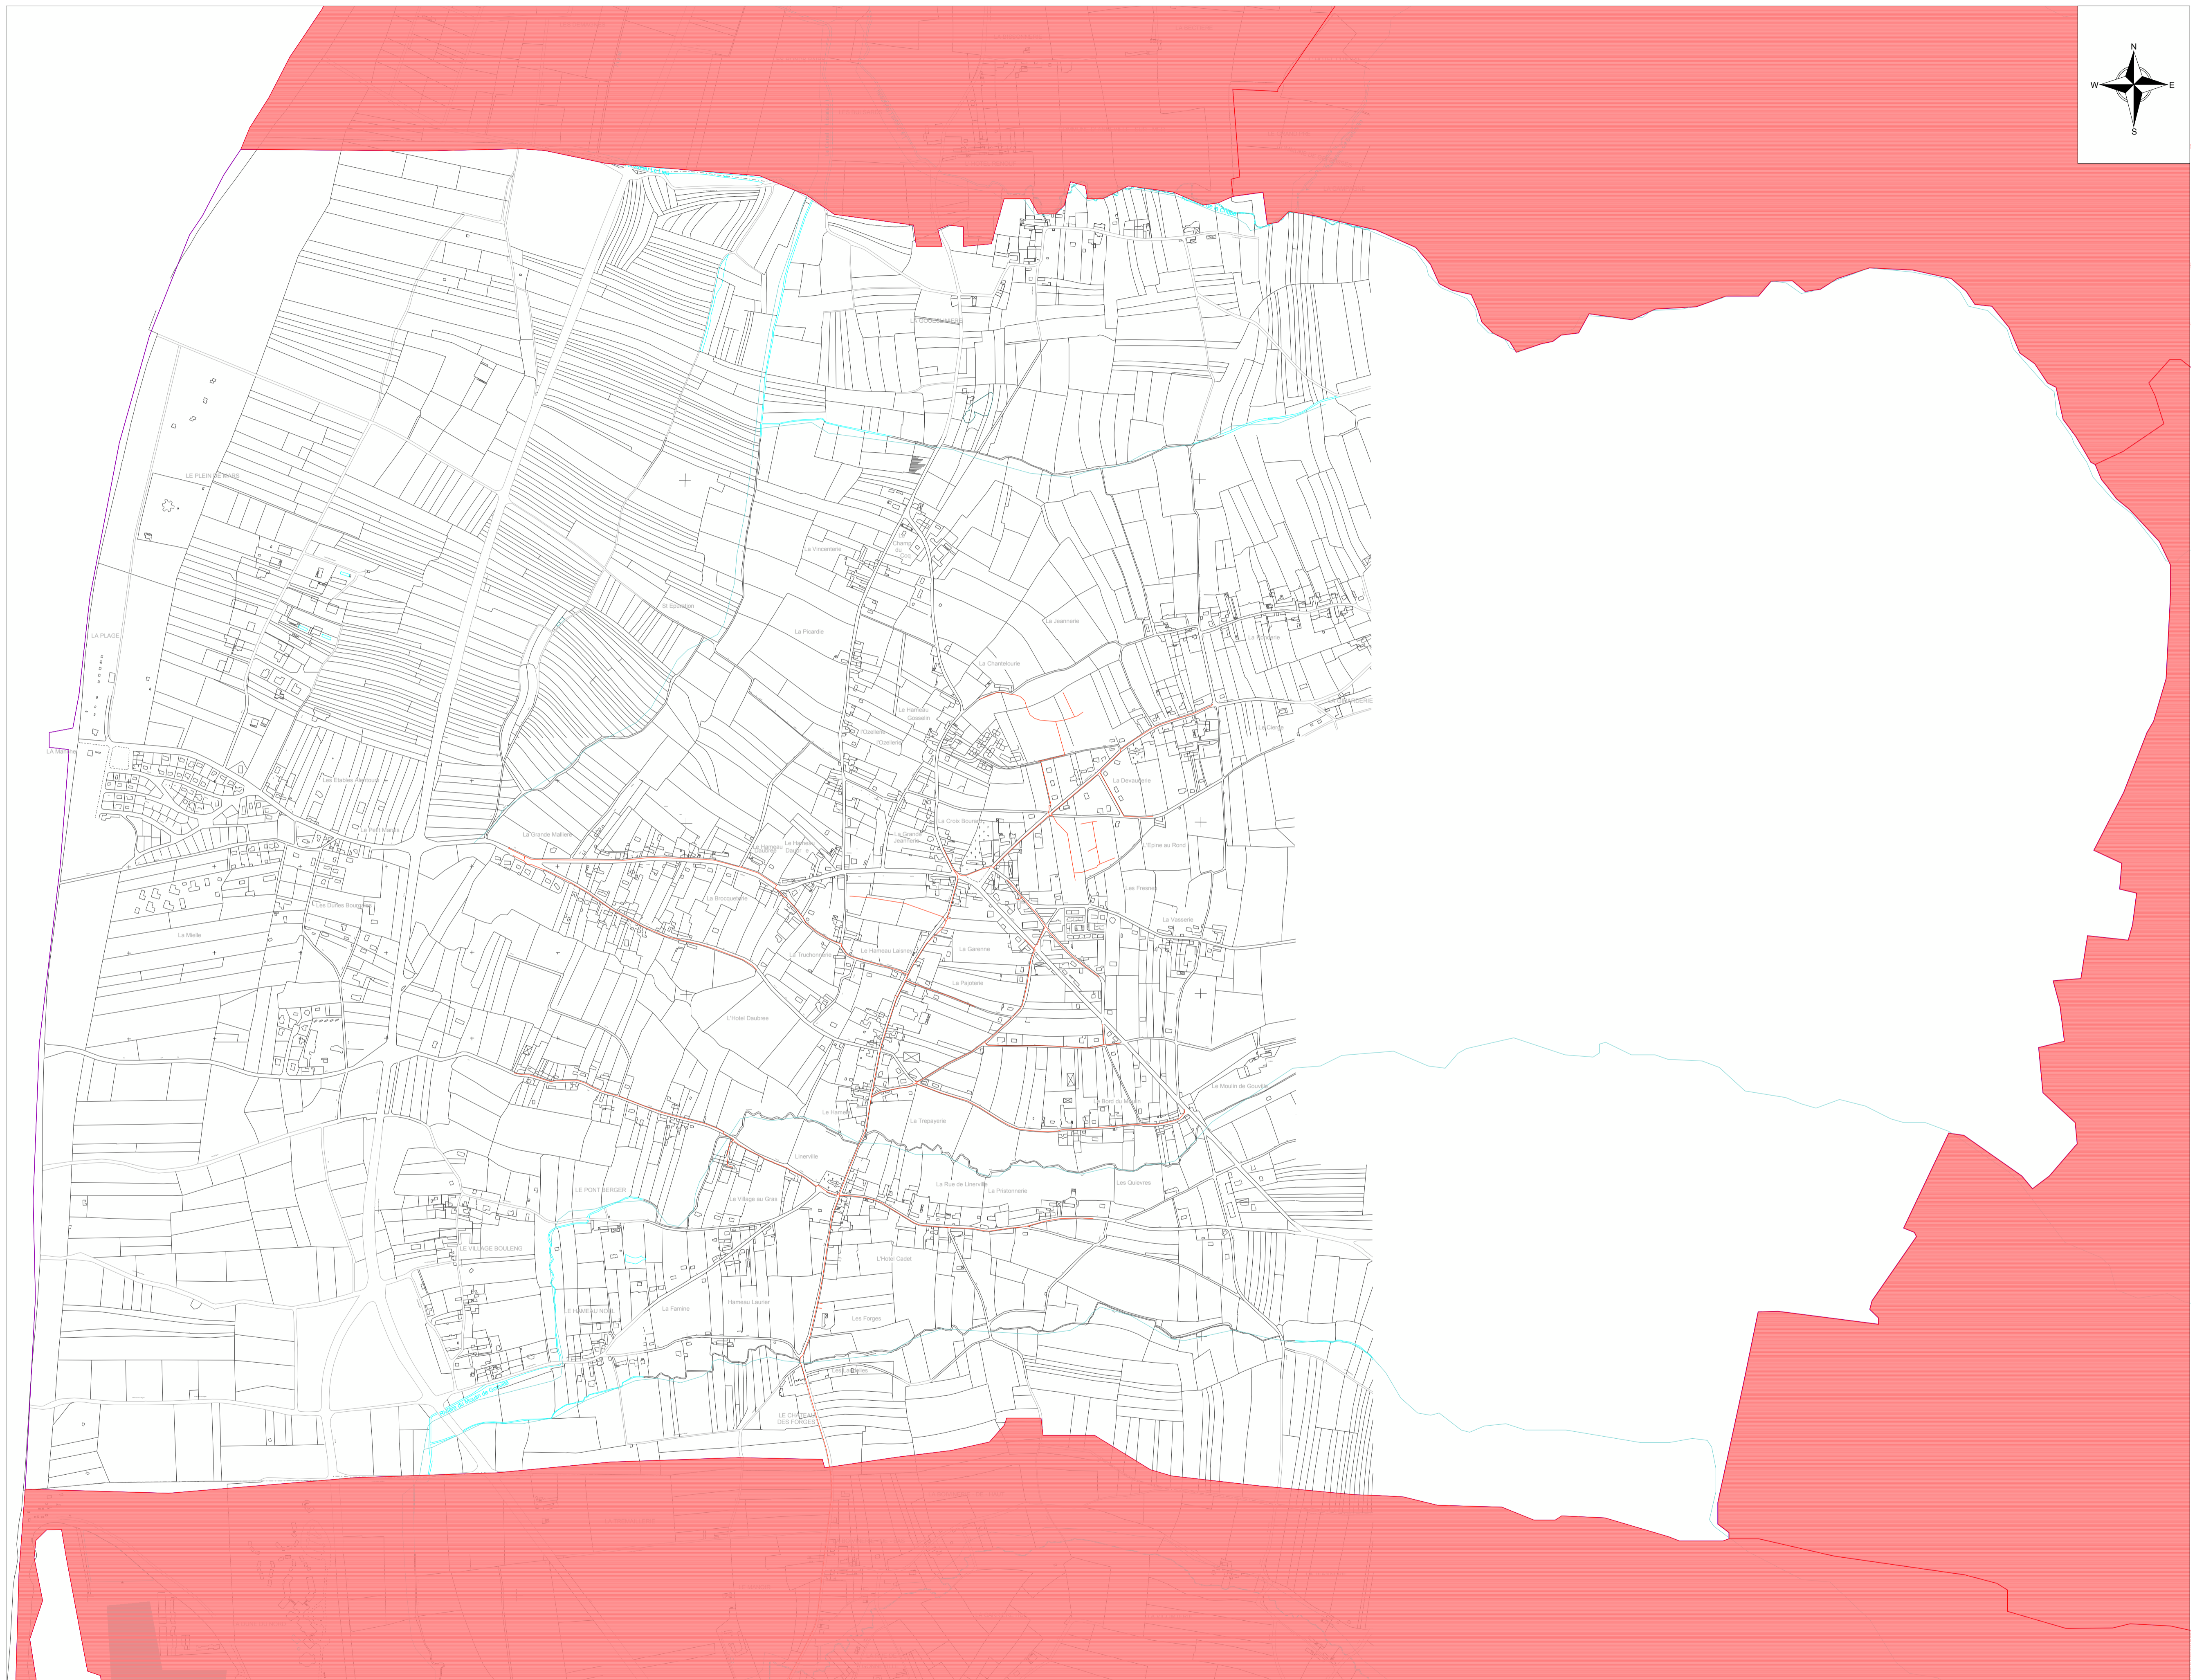

Département: MANCHE

Commune: GOUVILLE-SUR-MER

Date d'impression : 29/04/2013

Ce plan ne dispense pas l'utilisateur des procédures DR,DICT.

	Chef-lieu
	Canton Surface
	Intercommunalité Surface
	Commune simplifiée
	Commune simplifiée Surface
	Tronçon hydrographique
	Zone hydrographique
	Bâtiment
	Bâtiment, Privé
	Divers
	Divers
	Hydrographie
	Hydrographie
	Fosse
	Hydrographie
	Limite administrative
	Limite administrative
	COMMUNE DE
	Champ
	Lieu-dit ou Faubourg
	Voie ferrée
	Voirie
	Voirie
	Voirie
	C.R.
	G Canalisation, MP A&B Rése

0 100 200 300 400 m

Echelle : 1:5100