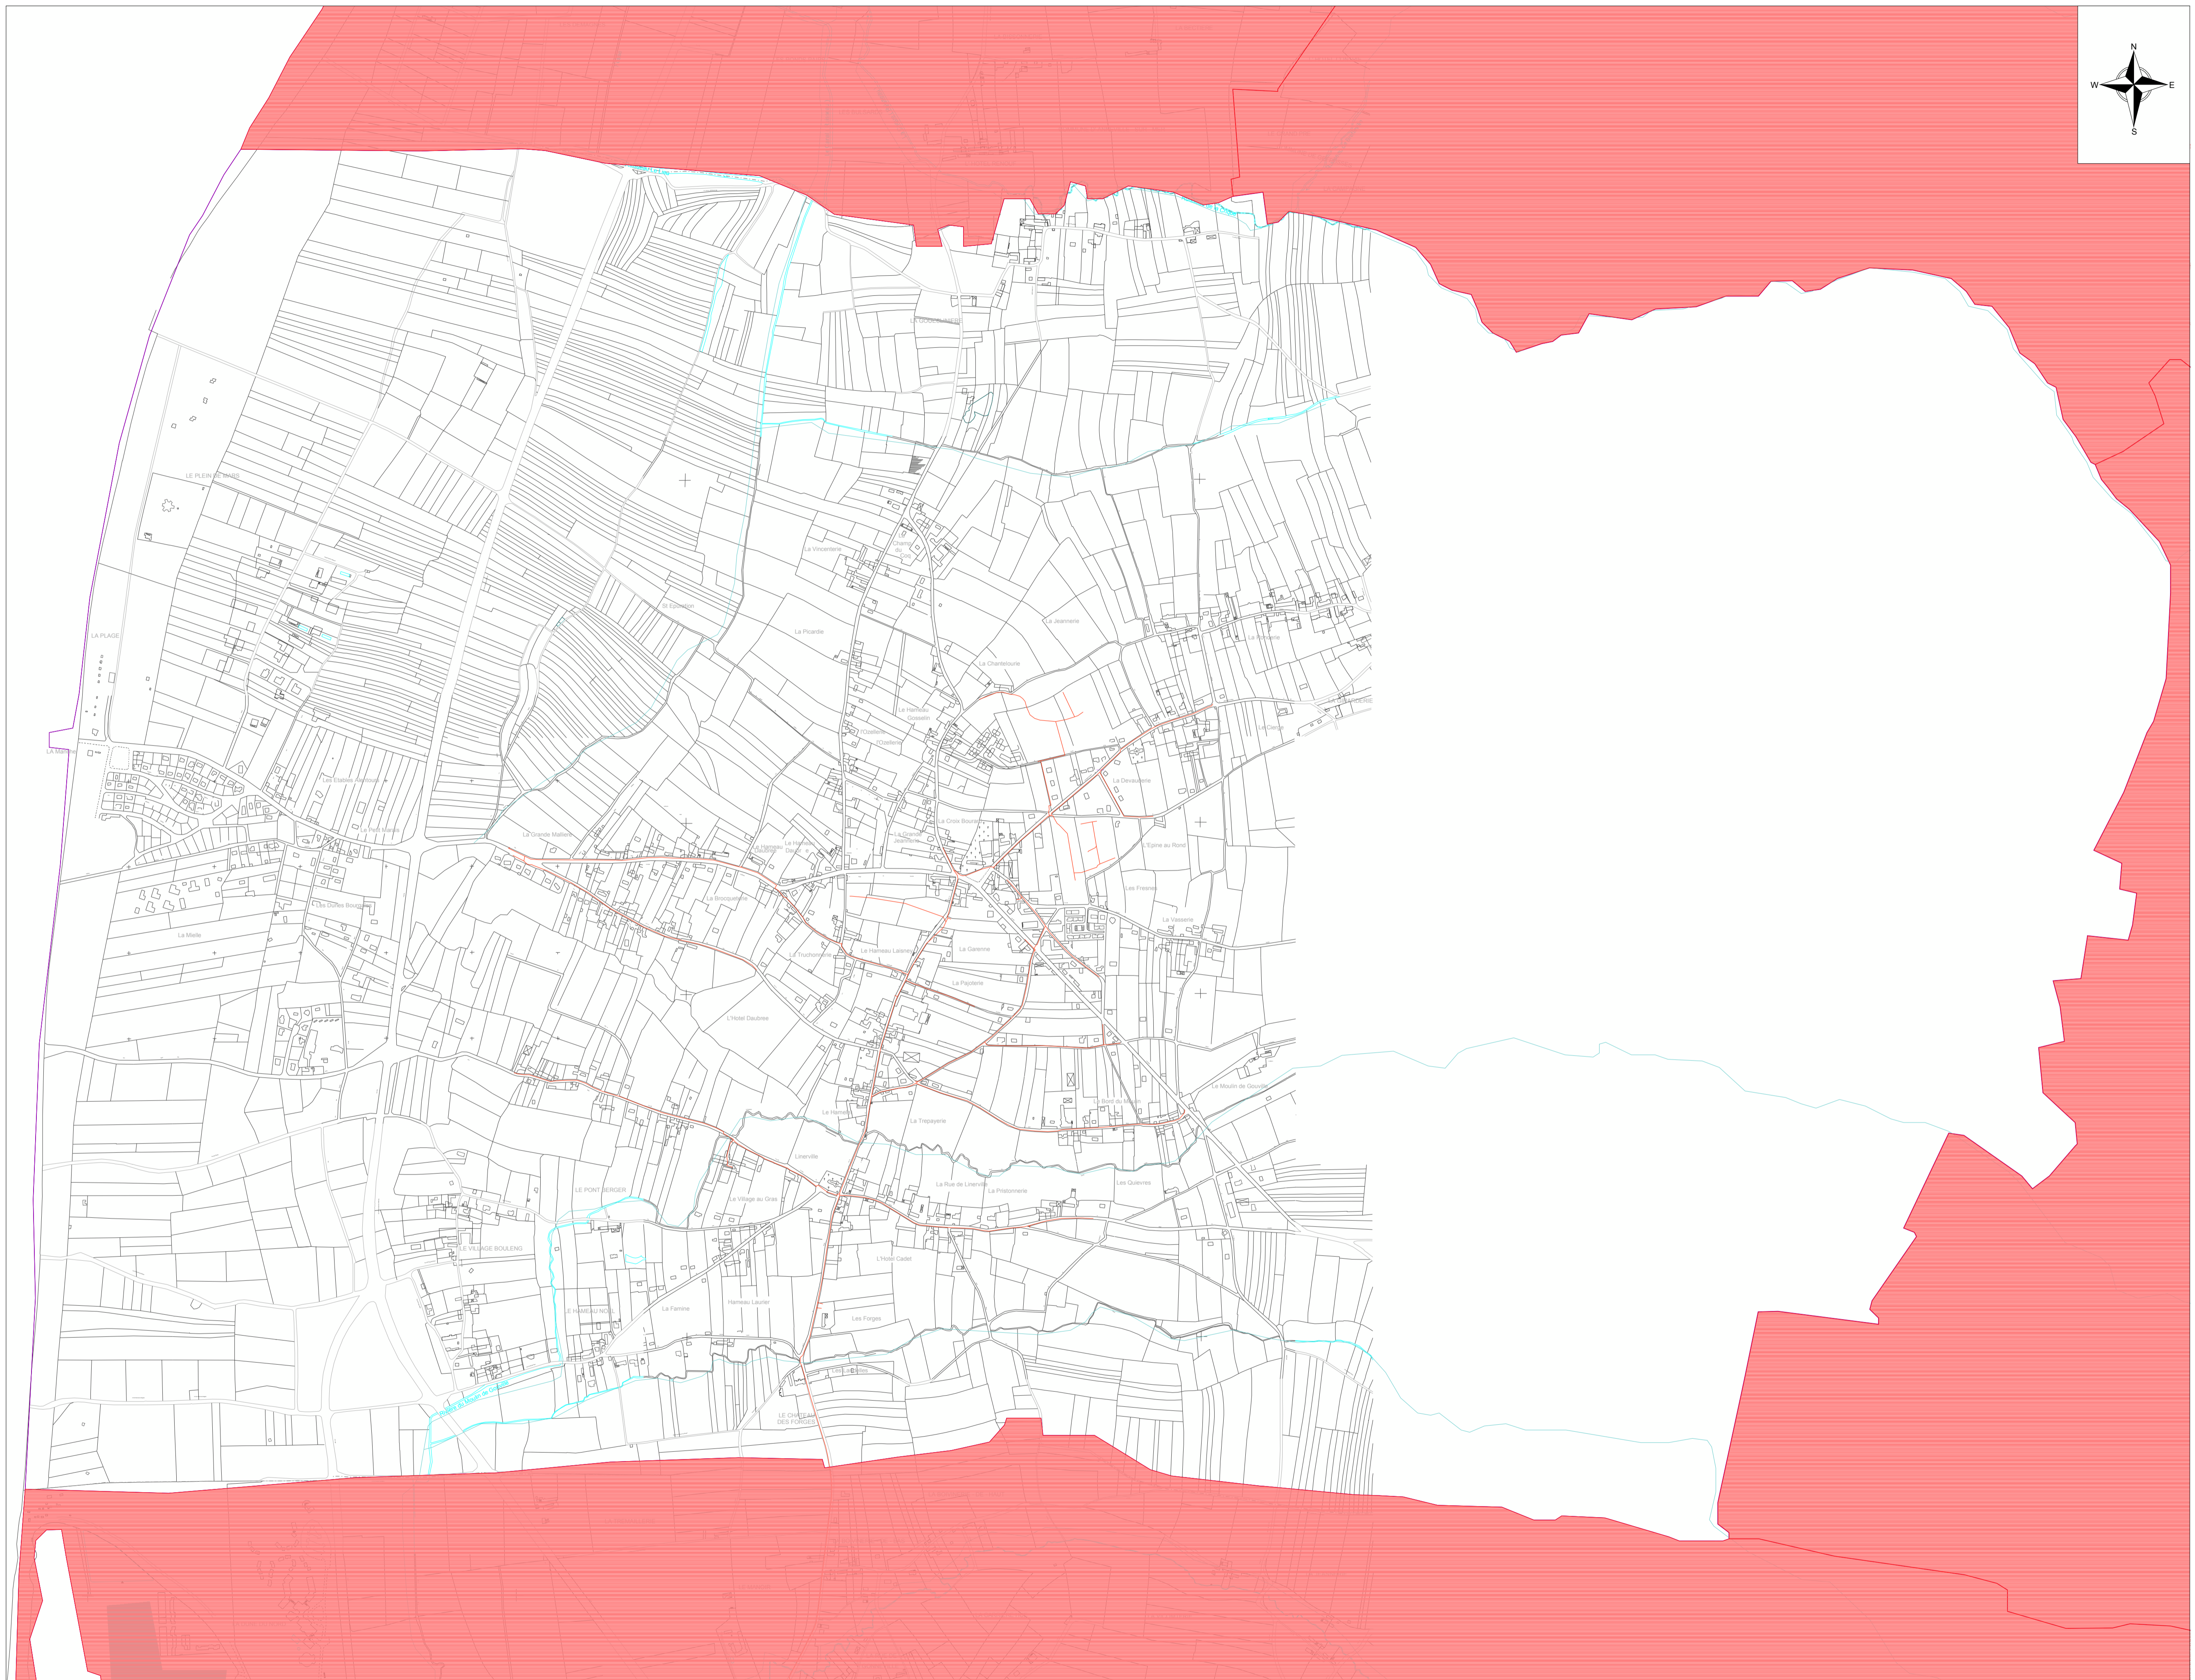

Département: MANCHE

Commune: GOUVILLE-SUR-MER

Date d'impression : 29/04/2013

	Chef-lieu
	Canton Surface
	Intercommunalité Surface
	Commune simplifiée
	Commune simplifiée Surface
	Tronçon hydrographique
	Zone hydrographique
	Bâtiment
	Bâtiment, Privé
	Divers
	Divers
	Divers
	Hydrographie
	Hydrographie
	Fosse
	Hydrographie
	Limite administrative
	Limite administrative
	COMMUNE DE
	Champ
	Lieu-dit ou Faubourg
	Voie ferrée
	Voirie
	Voirie
	Voirie
	C.R.
	Voirie
	G Canalisation, MP A&B Rése

0 100 200 300 400 m

Echelle : 1:5100